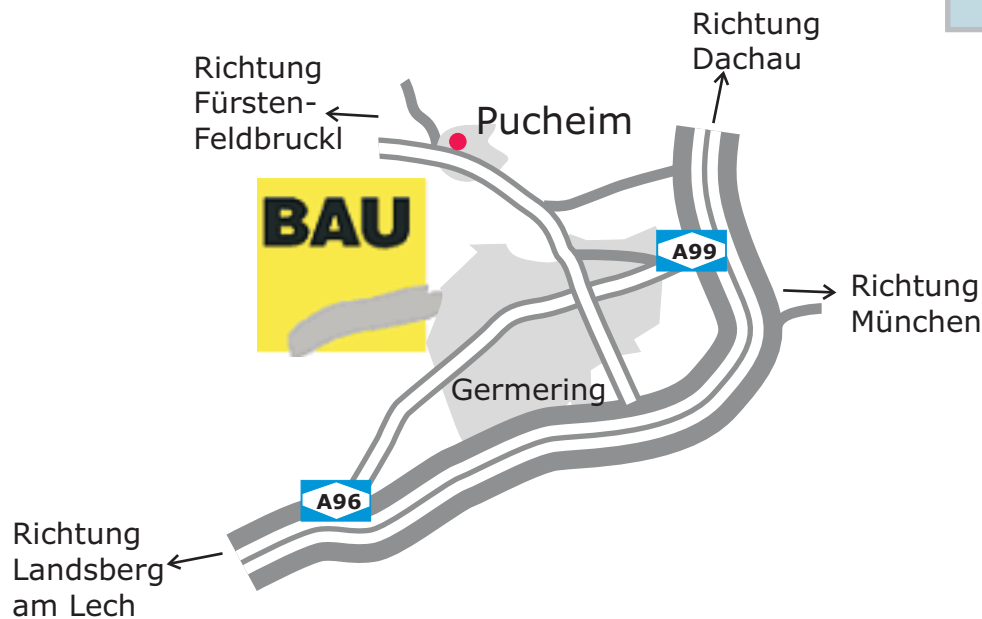

## Anfahrt Niederlassung Puchheim

### **A96, aus Richtung Landsberg kommend:**

Ausfahrt Germering, dann Richtung Fürstenfeldbruck, Puchheim durchfahren, kurz vor Ortsende auf der linken Seite.

### **A 99, aus Richtung Dachau kommend:**

Auf A8, Ausfahrt München West, dann Richtung Germering, weiter Richtung Fürstenfeldbruck, Puchheim durchfahren und dann kurz vor dem Ortsende auf der linken Seite.

### **Aus Richtung München kommend:**

Von Mittlerer Ring dann Richtung Germering fahren, weiter dann Richtung Fürstenfeldbruck, dann Puchheim durchfahren, kurz vor dem Ortsende auf der linken Seite.