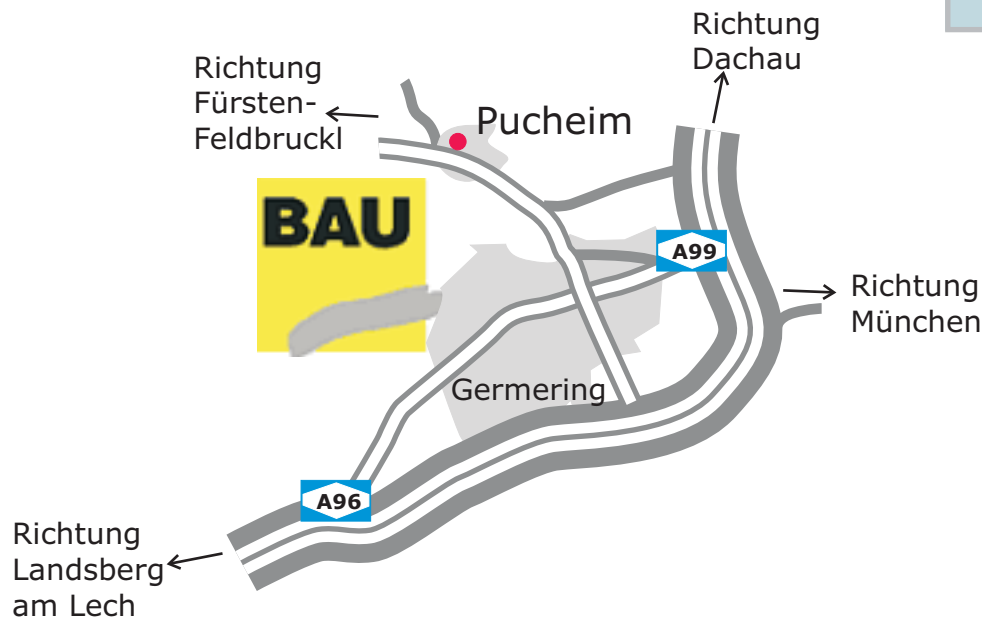

A96, aus Richtung Landsberg kommend:

Ausfahrt Germering, dann Richtung Fürstenfeldbruck, Puchheim durchfahren, kurz vor Ortsende auf der linken Seite.

A 99, aus Richtung Dachau kommend:

Auf A8, Ausfahrt München West, dann Richtung Germering, weiter Richtung Fürstenfeldbruck, Puchheim durchfahren und dann kurz vor dem Ortsende auf der linken Seite.

Aus Richtung München kommend:

Von Mittlerer Ring dann Richtung Germering fahren, weiter dann Richtung Fürstenfeldbruck, dann Puchheim durchfahren, kurz vor dem Ortsende auf der linken Seite.